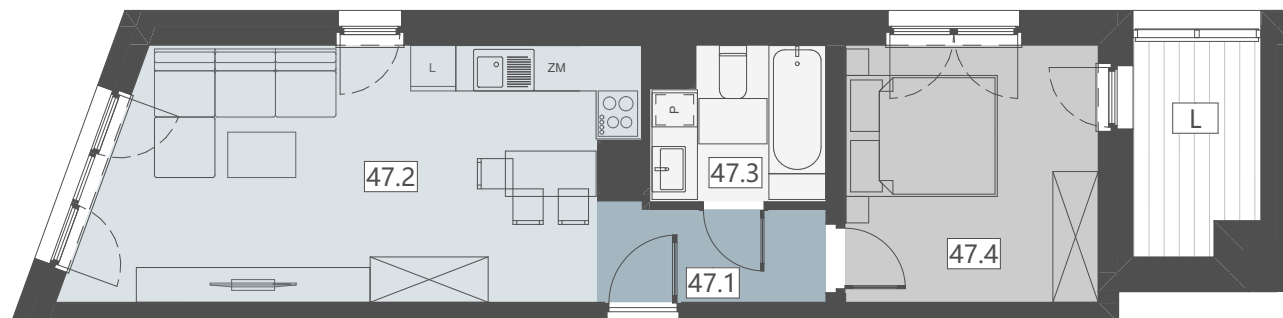

DAŃSKA PARK

PIĘTRO 6 POKOJE 2 POWIERZCHNIA 42,62 m²
MIESZKANIE NR 47 - 2 POKOJOWE

RZUT MIESZKANIA NR 47
SKALA 1:100

ZESTAWIENIE POWIERZCHNI

47.1	Przedpokój	3,79
47.2	Pokój dzienny	22,99
47.3	Łazienka	4,48
47.4	Sypialnia	11,36

POWIERZCHNIA MIESZKANIA **42,62 m²**

L	Loggia	4,59
---	--------	------

PLAN BUDYNKU

TEL: +48178533070
E-MAIL: BIURO@APKLAN.COM
WWW.APKLAN.COM

"S.T. ARCHITEKCI" Sp. z o.o.
Ul. Gen. M. Langiewicza 18,
35-021 Rzeszów,
www.starchitekci.pl

skala: 1:100

Niniejszy rysunek ma charakter poglądowy. Docelowy rzut kondygnacji może nieznacznie ulec zmianie na etapie realizacji inwestycji. Zmianie nie ulegną istotne cechy świadczenia oraz funkcjonalności budynku. Wymiar pomieszczeń, lokalizację przyborów sanitarnych, rozmieszczenie punktów instalacyjnych itp. podano zgodnie z projektem budowlanym. Mogą wystąpić niewielkie różnice wymiarów i usytuowania elementów powstałe w trakcie prac budowlanych. Przedstawiona na rzucie aranżacja ma charakter przykładowy, umeblowanie nie stanowi wyposażenia nabywanego lokalu.