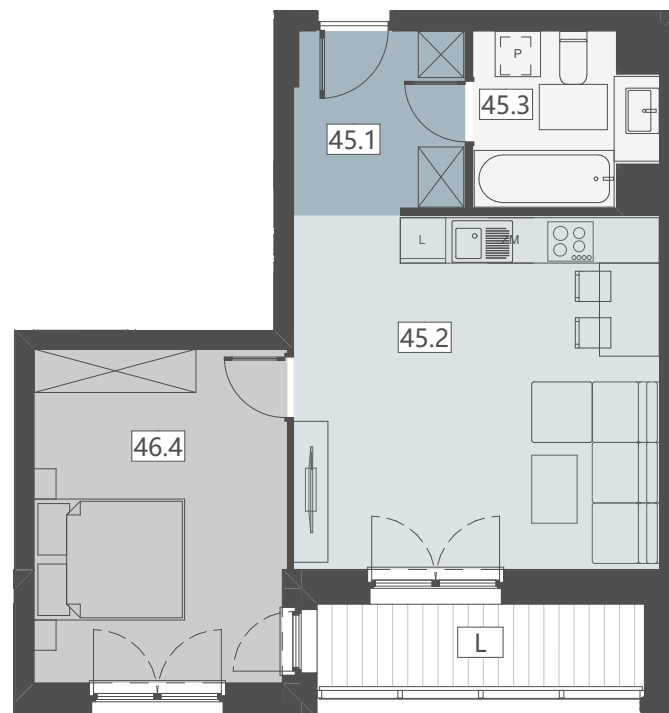

DAŃSKA PARK

PIĘTRO 6 POKOJE 2 POWIERZCHNIA 47,84 m²
MIESZKANIE NR 45 - 2 POKOJOWE

RZUT MIESZKANIA NR 45
SKALA 1:100

PLAN BUDYNKU

ZESTAWIENIE POWIERZCHNI

45.1	Przedpokój	5,40
45.2	Pokój dzienny	22,65
45.3	Łazienka	5,12
46.4	Sypialnia	14,67

POWIERZCHNIA MIESZKANIA **47,84 m²**

L	Loggia	4,78
---	--------	------

TEL: +48178533070
E-MAIL: BIURO@APKLAN.COM
WWW.APKLAN.COM

"S.T. ARCHITEKCI" Sp. z o.o.
Ul. Gen. M. Langiewicza 18,
35-021 Rzeszów,
www.starchitekci.pl

skala: 1:100

Niniejszy rysunek ma charakter poglądowy. Docelowy rzut kondygnacji może nieznacznie ulec zmianie na etapie realizacji inwestycji. Zmianie nie ulegną istotne cechy świadczenia oraz funkcjonalności budynku. Wymiar pomieszczeń, lokalizację przyborów sanitarnych, rozmieszczenie punktów instalacyjnych itp. podano zgodnie z projektem budowlanym. Mogą wystąpić niewielkie różnice wymiarów i usytuowania elementów powstałe w trakcie prac budowlanych. Przedstawiona na rzucie aranżacja ma charakter przykładowy, umeblowanie nie stanowi wyposażenia nabywanego lokalu.