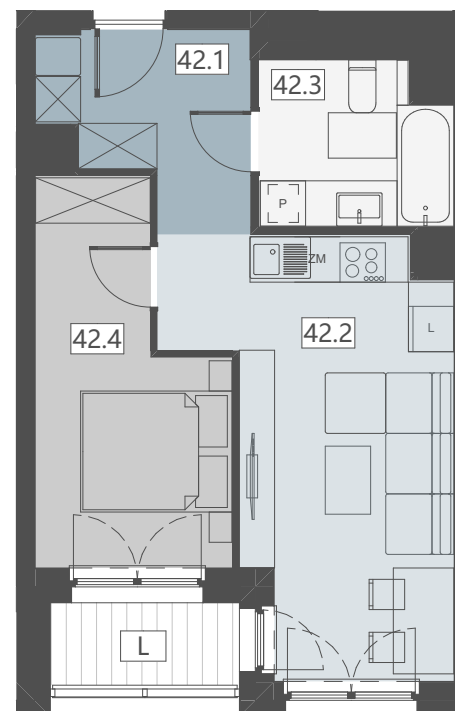

RZUT MIESZKANIA NR 42
SKALA 1:100

ZESTAWIENIE POWIERZCHNI

| | | |
|------|---------------|-------|
| 42.1 | Przedpokój | 5,95 |
| 42.2 | Pokój dzienny | 17,45 |
| 42.3 | Łazienka | 5,38 |
| 42.4 | Sypialnia | 10,95 |

POWIERZCHNIA MIESZKANIA **39,73 m²**

| | | |
|---|--------|------|
| L | Loggia | 2,77 |
|---|--------|------|