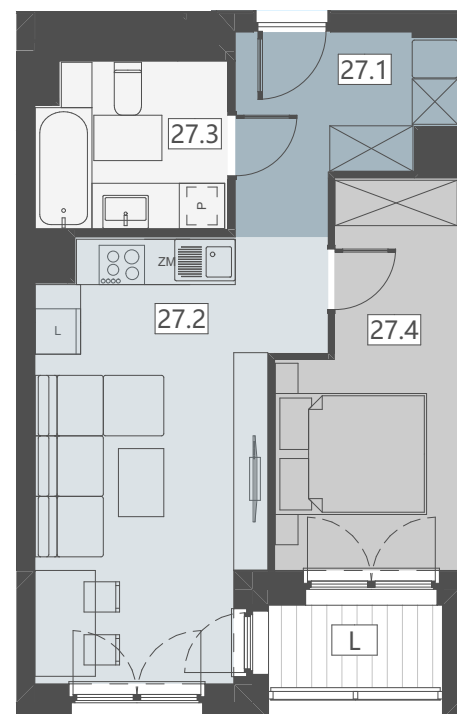

RZUT MIESZKANIA NR 27
SKALA 1:100

ZESTAWIENIE POWIERZCHNI

27.1	Przedpokój	6,11
27.2	Pokój dzienny	18,46
27.3	Łazienka	5,49
27.4	Sypialnia	10,66

POWIERZCHNIA MIESZKANIA **40,72 m²**

L	Loggia	2,55
---	--------	------

PLAN BUDYNKU